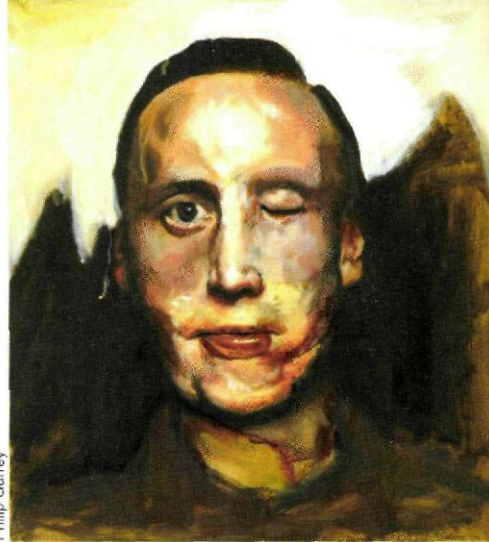

Picardie

Senlis (60) - Stigmates - Jusqu'au 9 juin

Si Philip Gurrey imprègne de son très grand et très jeune talent toute cette exposition, les autres artistes foncent dans la même

Philip Gurrey

direction : les marges du corps transforment les belles images du passé en autant de troublantes dé-monstrations qu'une des sources de l'art est bien de dégager, à travers le ressassement du corps identitaire, la vie secrète des corps cachés, latents et larvaires. De salle en salle se développe l'impact troublant des œuvres des sulfureux frères Chapman, du dur à voir George Condo, d'Hans-Peter Feldmann, Rachel Labastie, Mathieu Mercier, Gosha Ostretsov et Markus Schinwald. Du costaud éprouvant et superbe. CN